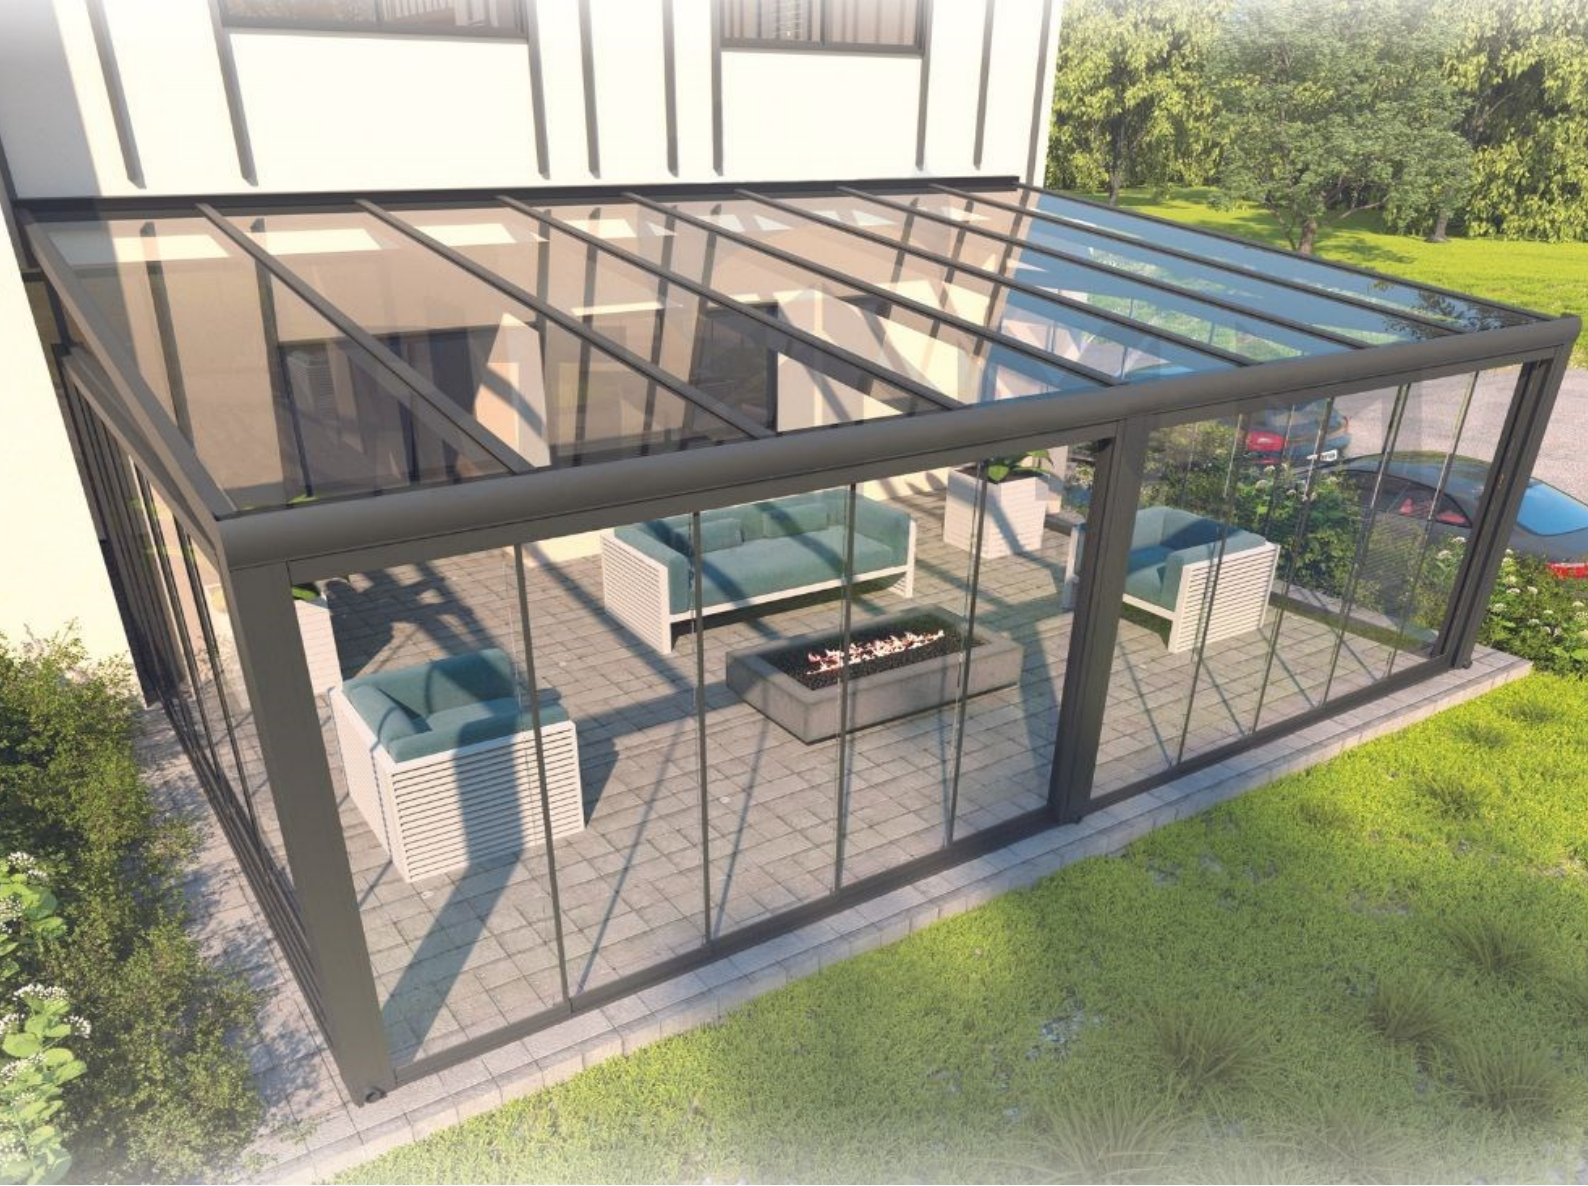

Rolling Roof

Çok fonksiyonlu bir ürün olan Rolling Roof sistemi ile 4 mevsimin tadını çıkarabilirsiniz. Bu ürün alüminyum panelleri ve uzaktan kumanda sayesinde açılıp kapanma harici 105 dereceye eksenel olarak çalışır. Karlı ve yağmurlu havalarda bile konforunuzu korur. Bu sistemin etrafı diğer ürünlerimiz ile (giyotin, cam balkon sistemleri, zip perde vb...) kapatılarak yeni bir yaşam alanı oluşturursunuz. Somfy motorlu, uzaktan kumandalı sistemdir.

Bu sistem 2 ayrı seri ile sizinle...

Kasetli Tente ve Mafsallı Tente

Özel alüminyum kasası, akrilik ithal kumaşı ve motoru ile kullanışlı ve pratiktir. Konut ve iş yerleri için uygundur.

Sabit ve Açılır Tavan Sistemleri

Sabit Cam Çatı Sistemi

Konut ve ticari uygulamalarda teras, bahçe gibi üstü açık alanları değerlendirmek ve yeni bir yaşam alanı oluşturmak için tasarlanmıştır. Özel alüminyum profillerden oluşan bu sistemin çatı bölümü 4+4 Lamine + 12 HB + 6 mm Temperli camdan oluşur.

Açılır Cam Tavan Sistemi

Sistem özel alüminyum profilleri ile konutlar, AVM, restoran, kafe gibi uygulama alanlarında pergola ve diğer ürünlerden farklı olarak sizlere gökyüzünü sunmaktadır. 4+4 Lamine + 12 HB + 6 mm Temperli camdan oluşur. Sistem mahyadan aşağıya veya tam tersi yönde yapilir. Motorlu ve uzaktan kumandalı olarak konfor sunar. Tek eğim veya beşik çatı formunda uygulanır. Motorlu uzaktan kumandalı sistemdir.